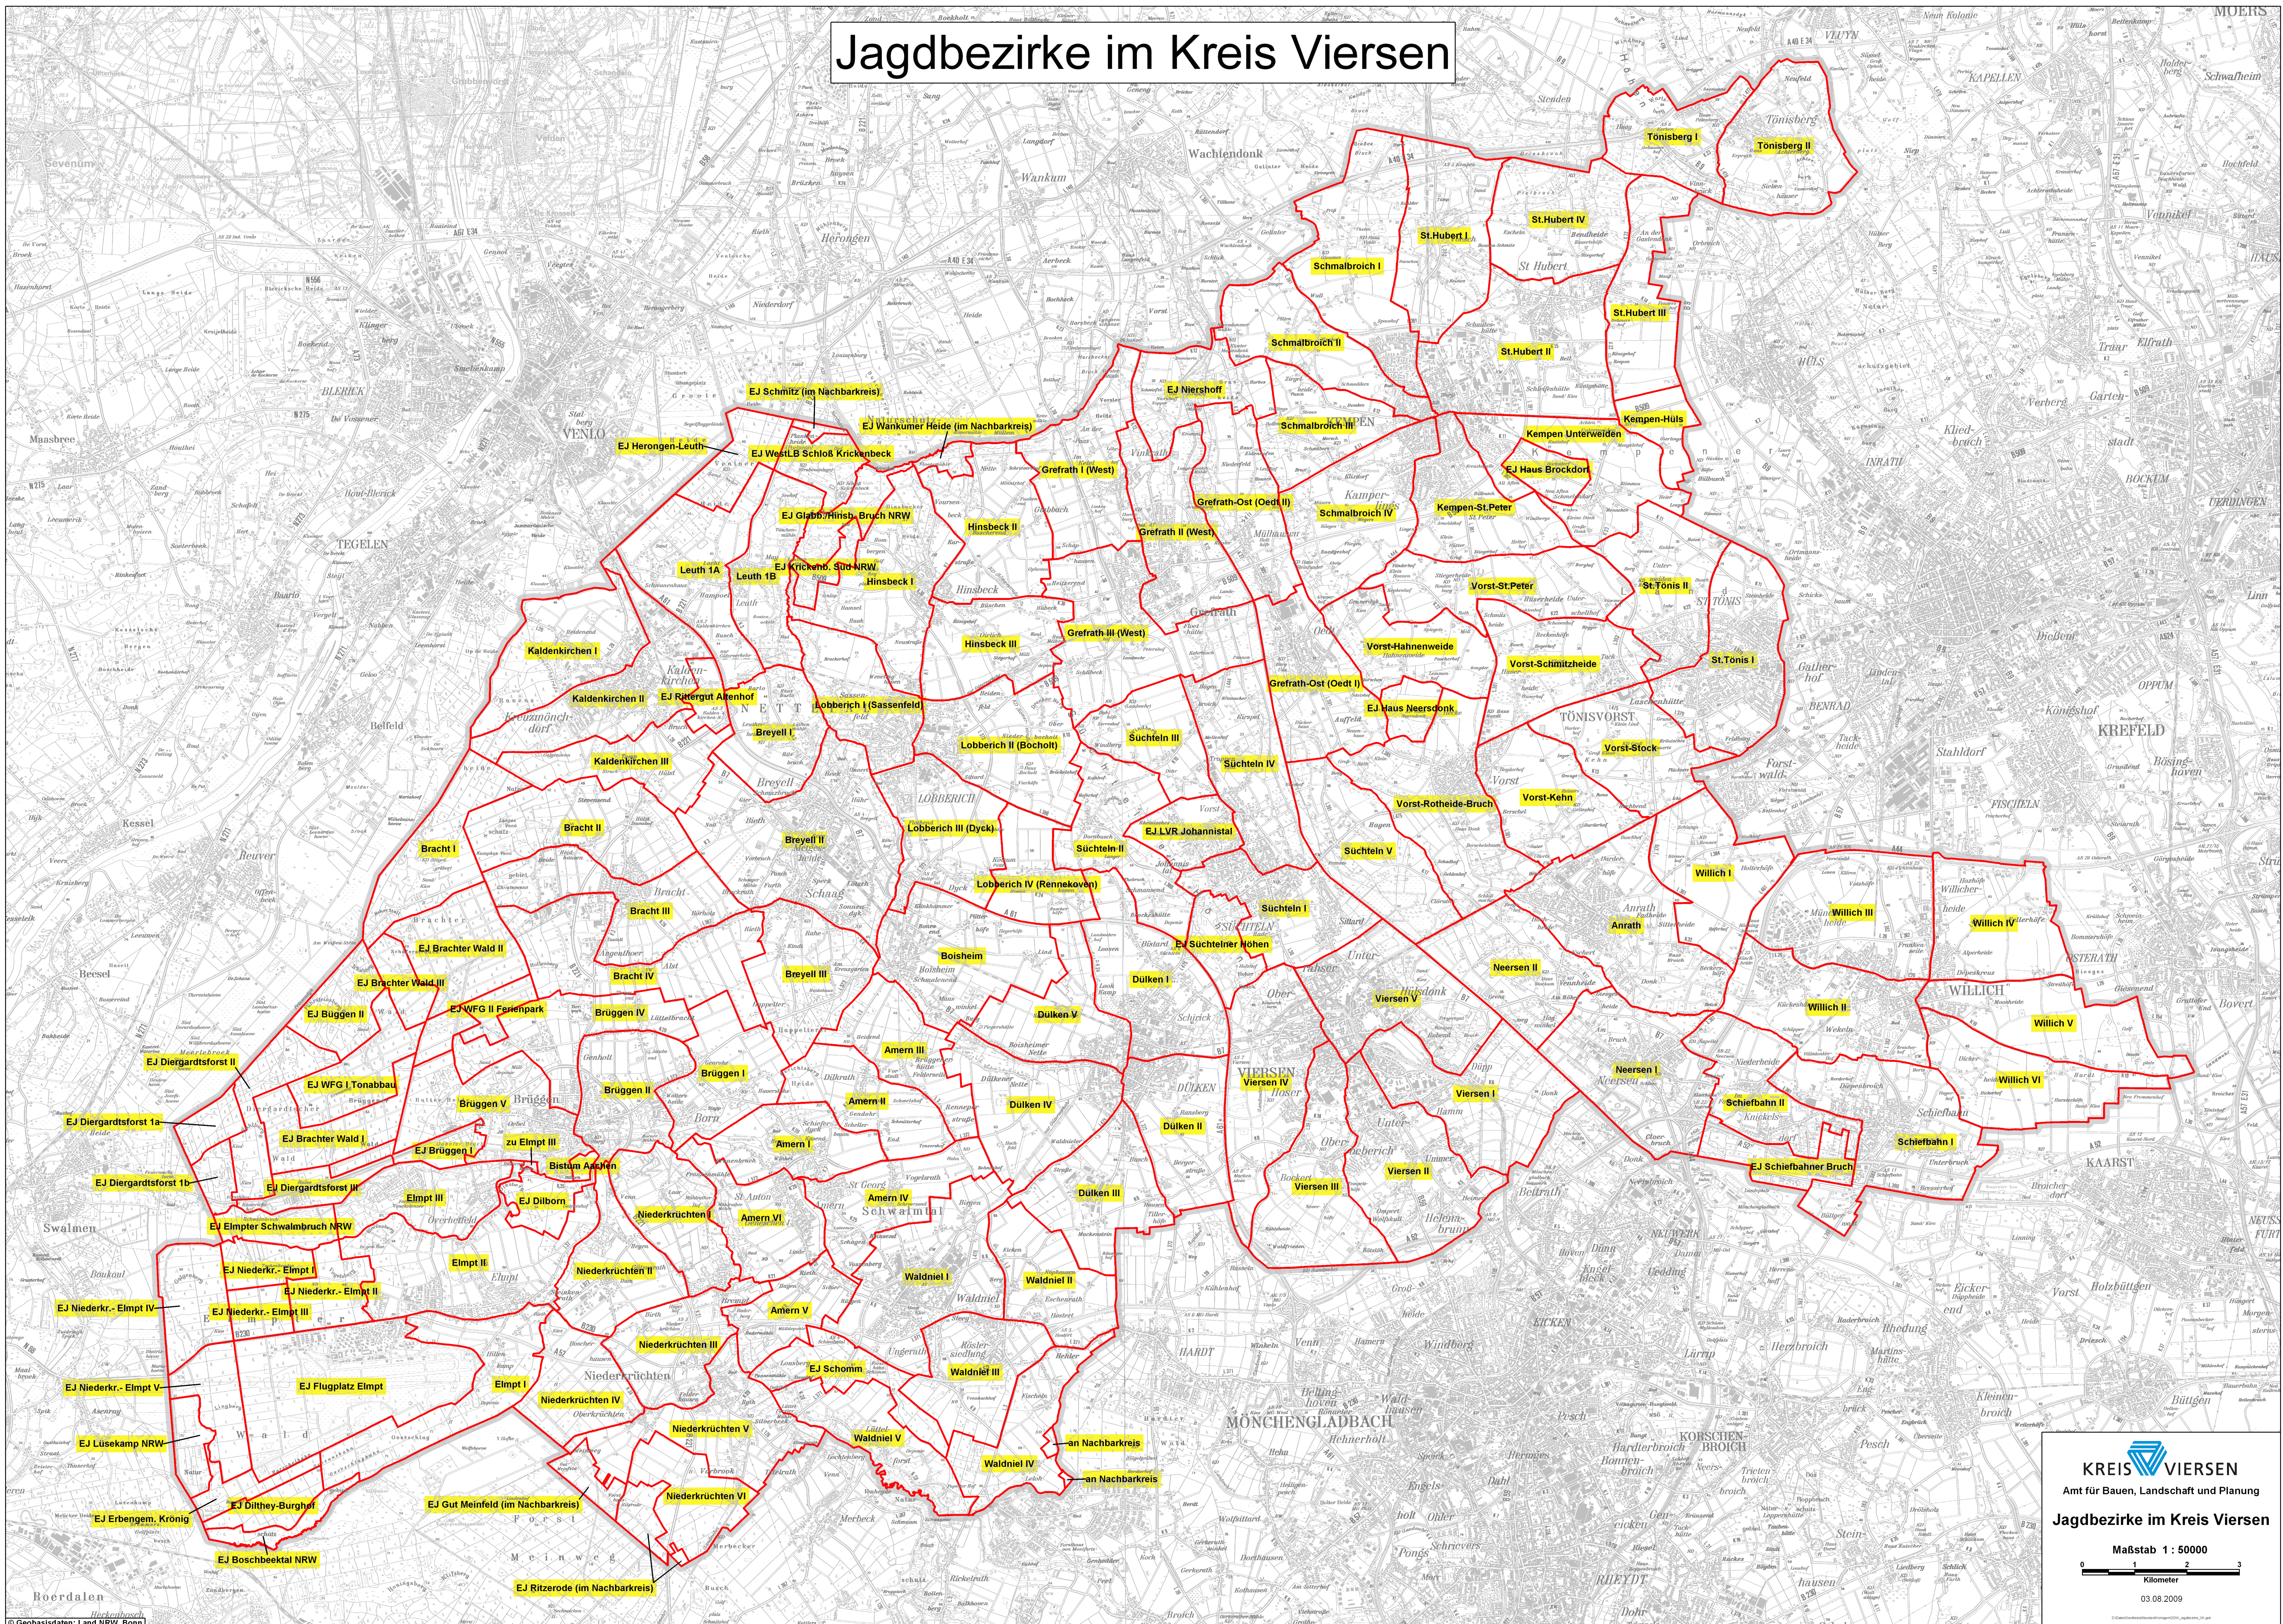

Jagdbezirke im Kreis Viersen

KREIS VIERSEN
Amt für Bauen, Landschaft und Planung
Jagdbezirke im Kreis Viersen
Maßstab 1 : 50000
0 1 2 3
Kilometer
03.08.2009